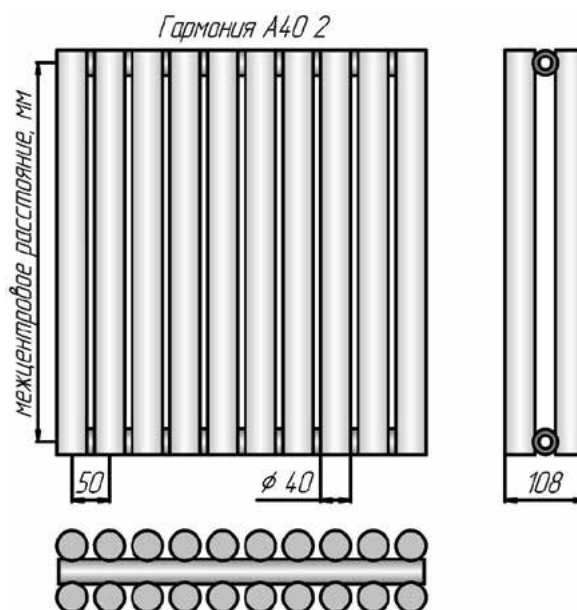

Гармония А40 2		300	500	750	1000	1250	1500	1750	2000								
Межцентр. расст., мм		300	500	750	1000	1250	1500	1750	2000								
Габаритная высота, мм		334	534	784	1034	1284	1534	1784	2034								
Глубина, мм		108	108	108	108	108	108	108	108								
Вес секции, кг		1,3	1,9	2,6	3,4	4,1	4,7	5,5	6,2								
Объем секции, л		0,78	1,19	1,73	2,26	2,80	3,33	3,87	4,40								
Мощность секции, Вт		67,5	96	129,7	162,9	196,4	230,5	265,7	302,1								
Число секций	Длина, мм	Мощность, Вт	Цена с НДС, руб.	Мощность, Вт	Цена с НДС, руб.	Мощность, Вт	Цена с НДС, руб.	Мощность, Вт	Цена с НДС, руб.	Мощность, Вт	Цена с НДС, руб.	Мощность, Вт	Цена с НДС, руб.	Мощность, Вт	Цена с НДС, руб.	Мощность, Вт	Цена с НДС, руб.
3	151	203	6 604	288	7 494	389	8 417	489	9 602	589	10 547	692	11 429	797	11 498	906	13 682
4	201	270	7 462	384	8 609	519	9 843	652	11 335	786	12 611	922	13 864	1063	15 286	1208	18 242
5	251	338	8 319	480	9 723	649	11 269	815	13 068	982	14 675	1153	16 299	1329	19 074	1511	22 803
6	301	405	9 177	576	10 838	778	12 694	977	14 801	1178	16 739	1383	18 735	1594	22 862	1813	27 363
7	351	473	10 035	672	11 952	908	14 120	1140	16 534	1375	18 804	1614	21 170	1860	26 650	2115	31 924
8	401	540	10 892	768	13 067	1038	15 546	1303	18 267	1571	20 868	1844	24 111	2126	30 438	2417	36 484
9	451	608	11 750	864	14 181	1167	16 972	1466	20 000	1768	22 932	2075	27 245	2391	34 226	2719	41 045
10	501	675	12 608	960	15 296	1297	18 398	1629	21 733	1964	24 996	2305	30 380	2657	38 014	3021	45 605
11	551	743	13 465	1056	16 410	1427	19 823	1792	23 466	2160	27 060	2536	33 514	2923	41 802	3323	50 166
12	601	810	14 323	1152	17 525	1556	21 249	1955	25 199	2357	29 124	2766	36 648	3188	45 590	3625	54 726
13	651	878	15 181	1248	18 640	1686	22 675	2118	26 933	2553	31 389	2997	39 783	3454	49 378		
14	701	945	16 039	1344	19 755	1816	24 151	2281	28 666	2750	33 987	3227	42 917	3720	53 166		
15	751	1013	16 897	1440	20 870	1946	25 676	2444	30 399	2946	36 584	3458	46 051				
16	801	1080	17 755	1536	21 985	2075	27 191	2606	32 132	3142	39 182	3688	49 186				
17	851	1148	18 613	1632	23 100	2205	28 706	2769	33 865	3339	41 780	3919	52 320				
18	901	1215	19 471	1728	24 215	2335	30 221	2932	35 598	3535	44 378						
19	951	1283	20 329	1824	25 330	2464	31 736	3095	37 311	3732	46 976						
20	1001	1350	21 187	1920	26 445	2594	33 251	3258	39 044								
21	1051	1418	22 045	2016	27 560	2724	34 766	3421	40 777								
22	1101	1485	22 903	2112	28 675	2853	36 281	3584	42 510								
23	1151	1553	23 761	2208	29 790	2983	37 796										
24	1201	1620	24 619	2304	30 905	3113	39 311										
25	1251	1688	25 477	2400	32 020	3243	40 826										
26	1301	1755	26 335	2496	33 135	3372	42 341										
27	1351	1823	27 193	2592	34 250	3502	43 856										
28	1401	1890	28 051	2688	35 365	3632	45 371										
29	1451	1958	28 909	2784	36 480	3761	46 886										
30	1501	2025	29 767	2880	37 595	3891	48 401										
31	1551	2093	30 625	2976	38 710												
32	1601	2160	31 483	3072	39 825												
33	1651	2228	32 341	3168	40 940												
34	1701	2295	33 199	3264	42 055												
35	1751	2363	34 057	3360	43 170												
36	1801	2430	34 915	3456	44 285												
37	1851	2498	35 773	3552	45 400												
38	1901	2565	36 631	3648	46 515												
39	1951	2633	37 489	3744	47 630												
40	2001	2700	38 347	3840	48 745												
41	2051	2768	39 205	3936	49 860												
42	2101	2835	40 063	4032	50 975												
43	2151	2903	40 921														
44	2201	2970	41 779														
45	2251	3038	42 637														

Любой цвет по RAL: **Стоимость = Цена из табл. + 20%**
Возможно нижнее подключение.

Напольное исполнение (Гармония А40 2 нв) до 29 секций 2 ножки:
Стоимость = Цена из табл. + 681 руб.
Напольное исполнение (Гармония А40 2 нв) от 30 секций 3 ножки:
Стоимость = Цена из табл. + 1 021 руб.

Дополнительная комплектация – см.стр.40.