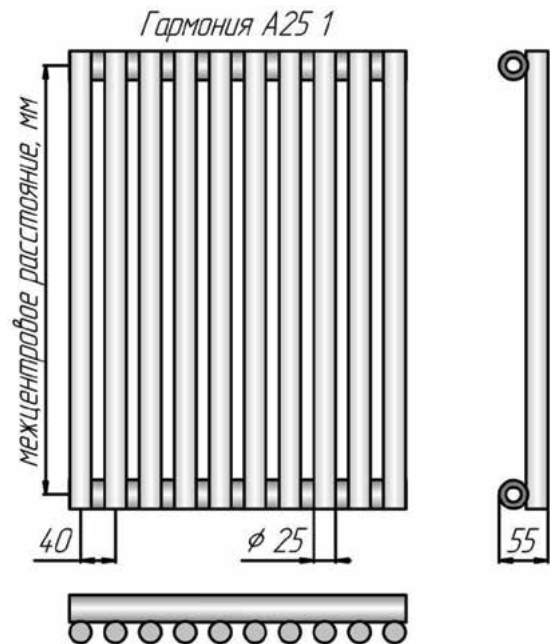

Гармония А25 1	300	500	750	1000	1250	1500	1750	2000									
Межцентр. расст., мм	300	500	750	1000	1250	1500	1750	2000									
Габаритная высота, мм	334	534	784	1034	1284	1534	1784	2034									
Глубина, мм	55	55	55	55	55	55	55	55									
Вес секции, кг	0,51	0,68	0,9	1,12	1,33	1,55	1,77	1,99									
Объем секции, л	0,17	0,25	0,34	0,44	0,53	0,63	0,72	0,82									
Мощность секции, Вт	29,1	42,9	60,2	77,5	95	112,5	130,1	147,9									
Число секций	Длина, мм	Мощность, Вт	Цена с НДС, руб.	Мощность, Вт	Цена с НДС, руб.	Мощность, Вт	Цена с НДС, руб.	Мощность, Вт	Цена с НДС, руб.	Мощность, Вт	Цена с НДС, руб.	Мощность, Вт	Цена с НДС, руб.	Мощность, Вт	Цена с НДС, руб.	Мощность, Вт	Цена с НДС, руб.
3	121	87	5 088	129	5 694	181	6 330	233	6 414	285	7 220	338	7 607	390	8 041	444	8 401
4	161	116	5 451	172	6 172	241	6 964	310	7 147	380	8 110	450	8 660	520	9 199	592	9 665
5	201	146	5 814	215	6 649	301	7 598	388	7 881	475	9 000	563	9 712	651	10 358	740	10 930
6	241	175	6 176	257	7 126	361	8 232	465	8 615	570	9 890	675	10 765	781	11 516	887	12 195
7	281	204	6 539	300	7 603	421	8 866	543	9 348	665	10 780	788	11 817	911	12 674	1035	13 459
8	321	233	6 902	343	8 081	482	9 500	620	10 082	760	11 670	900	12 870	1041	13 832	1183	14 724
9	361	262	7 265	386	8 558	542	10 134	698	10 816	855	12 560	1013	13 922	1171	14 990	1331	16 683
10	401	291	7 628	429	9 035	602	10 768	775	11 550	950	13 450	1125	14 975	1301	16 149	1479	18 537
11	441	320	7 991	472	9 513	662	11 402	853	12 283	1045	14 340	1238	16 027	1431	17 842	1627	20 391
12	481	349	8 354	515	9 990	722	12 036	930	13 017	1140	15 230	1350	17 080	1561	19 464	1775	22 244
13	521	378	8 716	558	10 467	783	12 670	1008	13 751	1235	16 120	1463	18 744	1691	21 086	1923	24 098
14	561	407	9 079	601	10 945	843	13 303	1085	14 484	1330	17 010	1575	20 186	1821	22 708	2071	25 952
15	601	437	9 442	644	11 422	903	13 937	1163	15 218	1425	17 900	1688	21 628	1952	24 330	2219	27 806
16	641	466	9 805	686	11 899	963	14 571	1240	15 952	1520	19 203	1800	23 069	2082	25 952	2366	29 659
17	681	495	10 168	729	12 376	1023	15 205	1318	16 685	1615	20 403	1913	24 511	2212	27 574	2514	31 513
18	721	524	10 531	772	12 854	1084	15 839	1395	17 419	1710	21 603	2025	25 953	2342	29 196	2662	33 367
19	761	553	10 894	815	13 331	1144	16 473	1473	18 153	1805	22 803	2138	27 395	2472	30 818	2810	35 220
20	801	582	11 257	858	13 808	1204	17 107	1550	18 887	1900	24 004	2250	28 837	2602	32 440	2958	37 074
21	841	611	11 620	901	14 285	1264	17 741	1628	19 620	1995	25 204	2363	30 278	2732	34 062	3106	38 928
22	881	640	11 983	944	14 762	1324	18 375	1705	20 354	2090	26 404	2475	31 720	2862	35 684	3254	40 781
23	921	669	12 346	987	15 239	1385	19 009	1783	21 088	2185	27 604	2588	33 162	2992	37 306	3402	42 635
24	961	698	12 709	1030	15 716	1445	19 643	1860	21 821	2280	28 804	2700	34 604	3122	38 928	3550	44 489
25	1001	727	13 072	1073	16 193	1505	20 277	1938	22 555	2375	30 004	2813	36 046	3253	40 550	3698	46 343
26	1041	756	13 435	1115	16 670	1565	20 911	2015	23 289	2470	31 204	2925	37 487	3383	42 172	3845	48 196
27	1081	785	13 798	1158	17 147	1625	21 545	2093	24 022	2565	32 404	3038	38 929	3513	43 794	3993	50 050
28	1121	814	14 161	1201	17 624	1686	22 179	2170	24 756	2660	33 604	3150	40 371	3643	45 416	4141	51 904
29	1161	843	14 524	1244	18 101	1746	22 813	2248	25 490	2755	34 804	3263	41 813	3773	47 038	4289	53 757
30	1201	872	14 887	1287	18 578	1806	23 447	2325	26 224	2850	36 005	3375	43 255	3903	48 660	4437	55 611
31	1241	901	15 250	1330	19 055	1866	24 081										
32	1281	930	15 613	1373	19 532	1926	24 715										
33	1321	959	15 976	1416	20 009	1987	25 349										
34	1361	988	16 339	1459	20 486	2047	25 983										
35	1401	1017	16 702	1502	20 963	2107	26 617										
36	1441	1046	17 065	1544	21 440	2167	27 251										
37	1481	1075	17 428	1587	21 917	2227	27 885										
38	1521	1104	17 791	1630	22 394	2288	28 519										
39	1561	1133	18 154	1673	22 871	2348	29 153										
40	1601	1162	18 517	1716	23 348	2408	29 787										
41	1641	1191	18 880	1759	23 825	2468	30 421										

Радиусное исполнение (только для Гармония А25 1)

Rmin = 1000мм (величина радиуса определяется по средней линии коллектора):

- внутренний радиус: **Стоимость = Цена из табл. х 2**
- наружный радиус: **Стоимость = Цена из табл. х 3**

Напольное исполнение (Гармония А25 1 нв) до 37 секций 2 ножки: **Стоимость = Цена из табл. + 681 руб.**

Напольное исполнение (Гармония А25 1 нв) от 38 секций 3 ножки: **Стоимость = Цена из табл. + 1 021 руб.**

Дополнительная комплектация – см.стр.40.