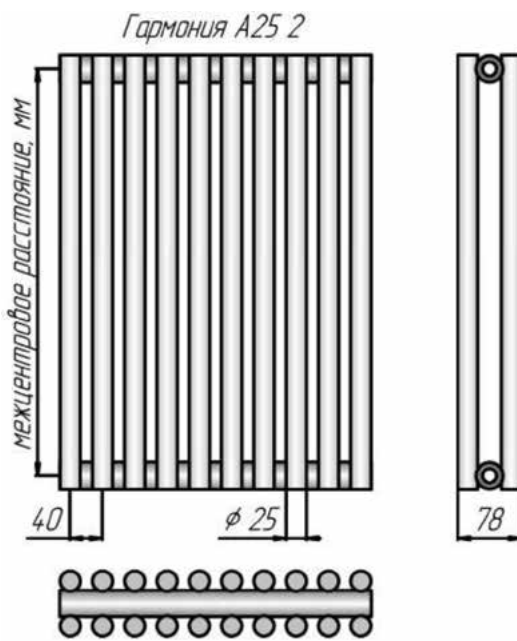

Гармония А25 2		300	500	750	1000	1250	1500	1750	2000								
Межцентр. расст., мм		300	500	750	1000	1250	1500	1750	2000								
Габаритная высота, мм		334	534	784	1034	1284	1534	1784	2034								
Глубина, мм		78	78	78	78	78	78	78	78								
Вес секции, кг		0,8	1,15	1,6	2,05	2,5	2,9	3,35	3,75								
Объем секции, л		0,3	0,45	0,64	0,83	1,02	1,21	1,4	1,61								
Мощность секции, Вт		45,7	72	96,2	124	151,5	178,7	205,8	232,7								
Число секций	Длина, мм	Мощность, Вт	Цена с НДС, руб.	Мощность, Вт	Цена с НДС, руб.	Мощность, Вт	Цена с НДС, руб.	Мощность, Вт	Цена с НДС, руб.	Мощность, Вт	Цена с НДС, руб.	Мощность, Вт	Цена с НДС, руб.	Мощность, Вт	Цена с НДС, руб.	Мощность, Вт	Цена с НДС, руб.
3	121	137	5 928	216	6 575	289	7 627	372	8 387	455	8 919	536	9 996	617	10 653	698	11 489
4	161	183	6 609	288	7 426	385	8 777	496	9 779	606	10 590	715	11 954	823	12 962	931	15 318
5	201	229	7 291	360	8 277	481	9 927	620	11 170	758	12 261	894	13 912	1029	15 272	1164	19 148
6	241	274	7 972	432	9 129	577	11 077	744	12 562	909	13 931	1072	15 870	1235	18 383	1396	22 977
7	281	320	8 653	504	9 980	673	12 227	868	13 953	1061	15 602	1251	17 827	1441	21 447	1629	26 807
8	321	366	9 334	576	10 831	770	13 377	992	15 345	1212	17 273	1430	20 425	1646	24 511	1862	30 636
9	361	411	10 015	648	11 683	866	14 527	1116	16 736	1364	19 697	1608	22 978	1852	27 574	2094	34 466
10	401	457	10 697	720	12 534	962	15 677	1240	18 128	1515	21 885	1787	25 531	2058	30 638	2327	38 295
11	441	503	11 755	792	13 385	1058	16 827	1364	19 519	1667	24 073	1966	28 084	2264	33 702	2560	42 125
12	481	548	12 729	864	14 236	1154	17 977	1488	20 911	1818	26 262	2144	30 637	2470	36 765	2792	45 954
13	521	594	13 703	936	15 326	1251	19 127	1612	22 302	1970	28 450	2323	33 190	2675	39 829	3025	49 784
14	561	640	14 677	1008	16 422	1347	20 277	1736	23 694	2121	30 639	2502	35 743	2881	42 893	3258	53 613
15	601	686	15 651	1080	17 518	1443	21 427	1860	25 085	2273	32 827	2681	38 297	3087	45 957	3491	57 443
16	641	731	16 625	1152	18 615	1539	22 577	1984	26 477	2424	35 015	2859	40 850	3293	49 020	3723	61 272
17	681	777	17 599	1224	19 711	1635	23 938	2108	27 868	2576	37 204	3038	43 403	3499	52 084	3956	65 102
18	721	823	18 573	1296	20 808	1732	25 423	2232	29 260	2727	39 392	3217	45 956	3704	55 148	4189	68 931
19	761	868	19 547	1368	21 904	1828	26 908	2356	30 845	2879	41 581	3395	48 509	3910	58 211	4421	72 761
20	801	914	20 521	1440	23 000	1924	28 394	2480	32 468	3030	43 769	3574	51 062	4116	61 275	4654	76 590
21	841	960	21 495	1512	24 097	2020	29 879	2604	34 091	3182	45 957	3753	53 615	4322	64 339	4887	80 420
22	881	1005	22 469	1584	25 193	2116	31 364	2728	35 715	3333	48 146	3931	56 168	4528	67 402	5119	84 249
23	921	1051	23 443	1656	26 290	2213	32 850	2852	37 338	3485	50 334	4110	58 721	4733	70 466	5352	88 079
24	961	1097	24 417	1728	27 386	2309	34 335	2976	38 961	3636	52 523	4289	61 274	4939	73 530		
25	1001	1143	25 391	1800	28 482	2405	35 820	3100	40 584	3788	54 711	4468	63 828	5145	76 594		
26	1041	1188	26 365	1872	29 579	2501	37 306	3224	42 208	3939	56 899	4646	66 381				
27	1081	1234	27 339	1944	30 675	2597	38 791	3348	43 831	4091	59 088	4825	68 934				
28	1121	1280	28 313	2016	31 772	2694	40 276	3472	45 454	4242	61 276	5004	71 487				
29	1161	1325	29 287	2088	32 868	2790	41 761	3596	47 078	4394	63 465	5182	74 040				
30	1201	1371	30 262	2160	33 964	2886	43 247	3720	48 701	4545	65 653	5361	76 593				
31	1241	1417	31 236	2232	35 061	2982	44 732										
32	1281	1462	32 210	2304	36 157	3078	46 217										
33	1321	1508	33 184	2376	37 254	3175	47 703										
34	1361	1554	34 158	2448	38 350	3271	49 188										
35	1401	1600	35 132	2520	39 446	3367	50 673										
36	1441	1645	36 106	2592	40 543	3463	52 159										
37	1481	1691	37 080	2664	41 639	3559	53 644										
38	1521	1737	38 054	2736	42 736	3656	55 129										
39	1561	1782	39 028	2808	43 832	3752	56 614										
40	1601	1828	40 002	2880	44 928	3848	58 100										
41	1641	1874	40 976	2952	46 025	3944	59 585										
42	1681	1919	41 950	3024	47 121	4040	61 070										

Любой цвет по RAL: **Стоимость = Цена из табл. + 20%**
Возможно нижнее подключение.

Напольное исполнение (Гармония А25 2 нв) до 37 секций 2 ножки: **Стоимость = Цена из табл. + 681 руб.**
Напольное исполнение (Гармония А25 2 нв) от 38 секций 3 ножки: **Стоимость = Цена из табл. + 1 021 руб.**

Дополнительная комплектация – см.стр.40.