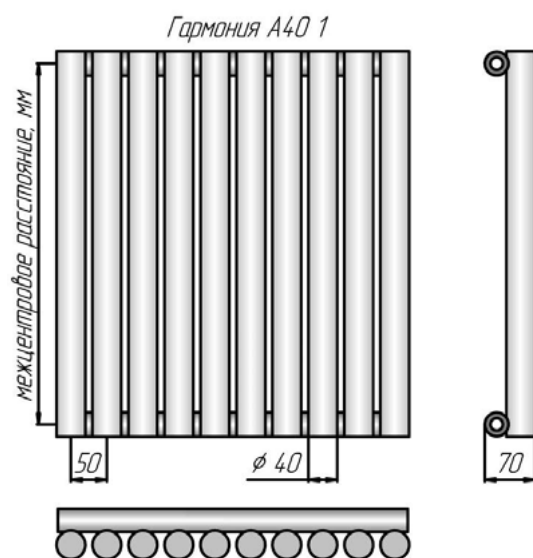

Радиусное исполнение (только для Гармония А40 1)

Rmin = 1000 мм (величина радиуса определяется по средней линии коллектора):

- внутренний радиус: **Стоимость = Цена из табл. x 2**
- наружный радиус: **Стоимость = Цена из табл. x 3**

Напольное исполнение (Гармония А40 1 нв) до 29 секций 2 ножки:

Стоимость = Цена из табл. + 681 руб.

Напольное исполнение (Гармония А40 1 нв) от 30 секций 3 ножки:

Стоимость = Цена из табл. + 1 021 руб.

Дополнительная комплектация – см.стр.40.